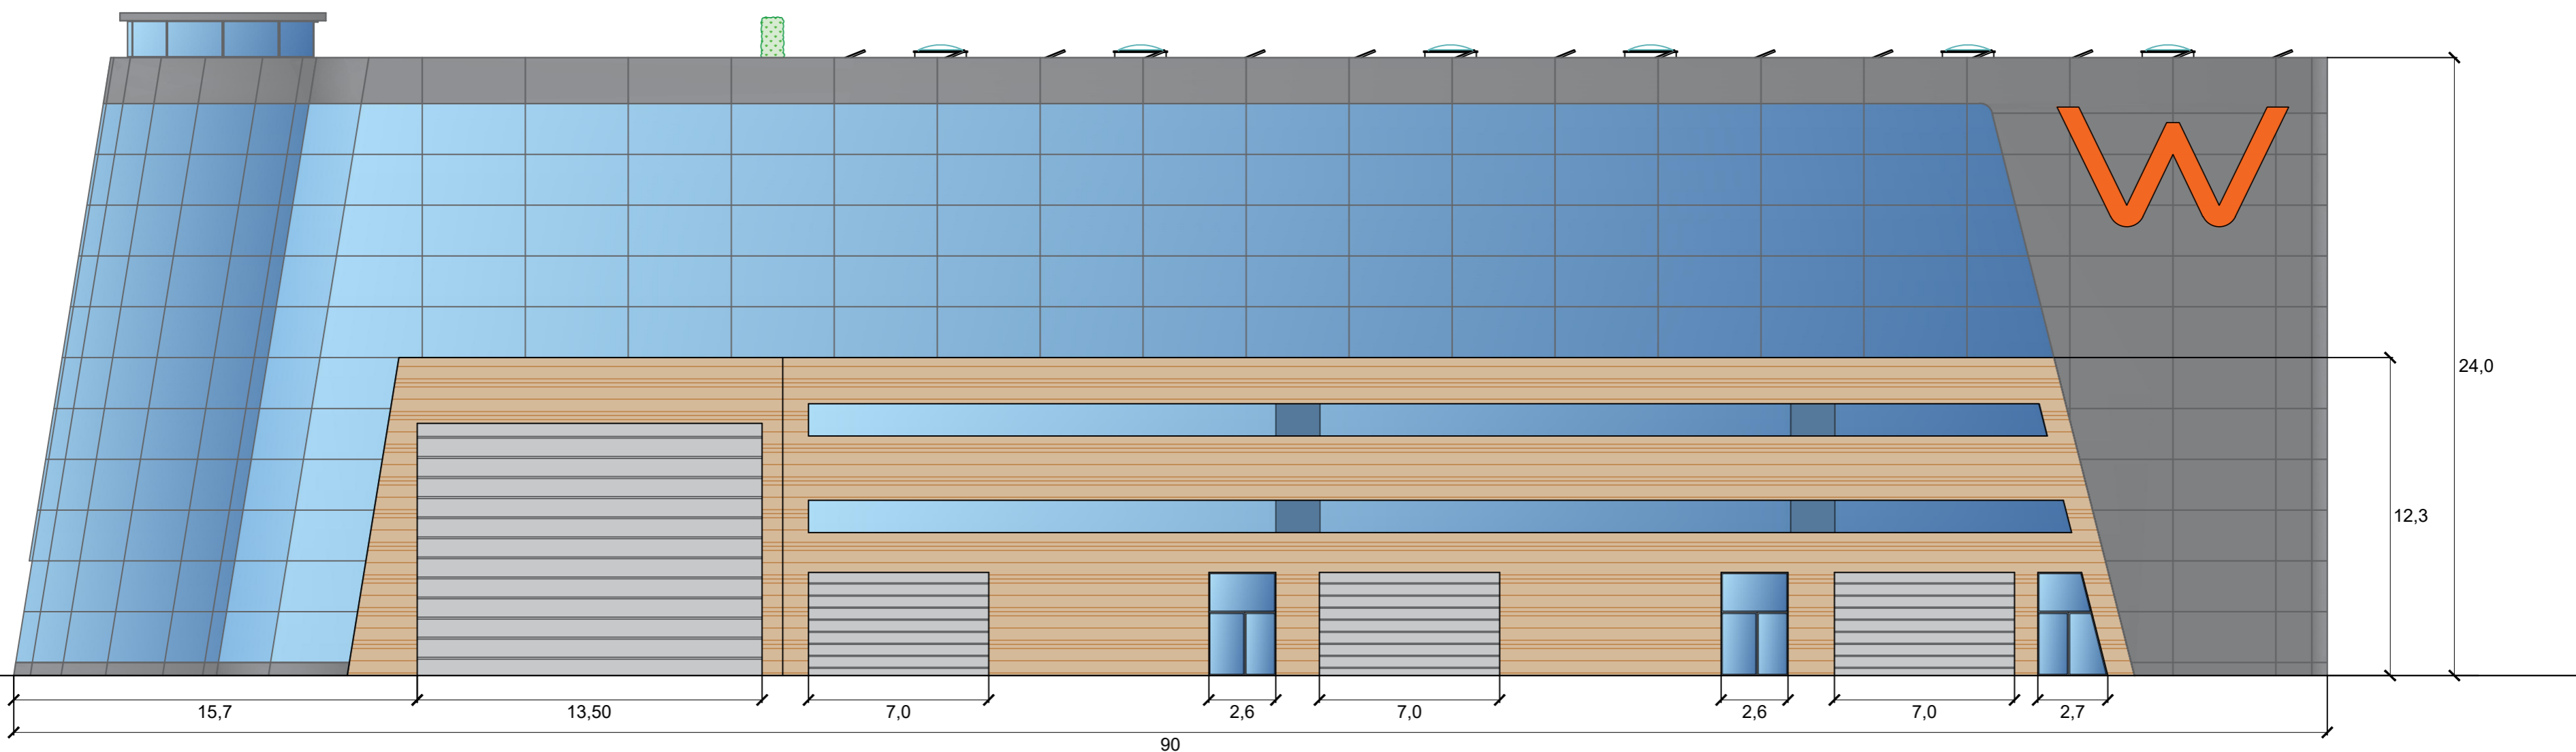

PROSPETTO 1 - LATO FANO

PROSPETTO 2 - LATO SASSONIA

# WIDER

BORN ELECTRIC

Via M. Pantaleoni snc - 60125 Ancona (AN) - ITALY  
 Tel: +39 071 201166  
 E-mail: info@wider-yachts.com  
 Web: www.wider-yachts.com

TITOLO DISEGNO:		Progetto:	Tav.
PROSPETTI 1-2 - ALTEZZA 24m		NUOVA SEDE FANO 03-A	
CLIENTE: WIDER		DATA: 31-05-2021	SCALA: 1: 200
VERIF.DA: WIDER		FOGLIO: A2	
DISEGN.DA: M.MARCHEGIANI			