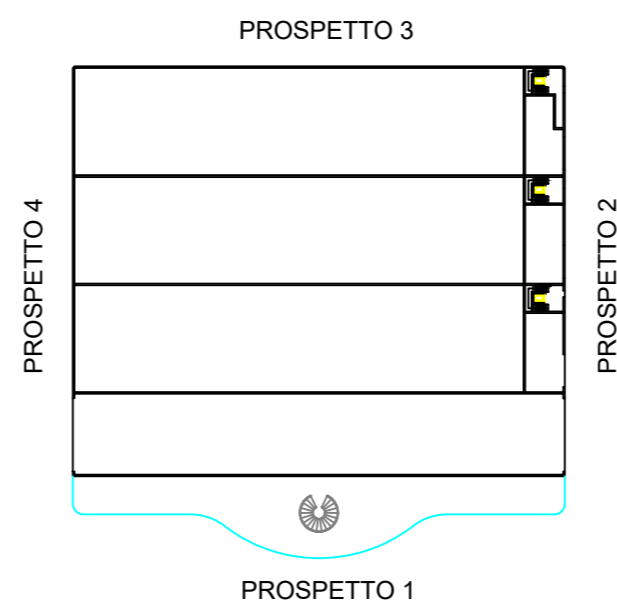

PROSPETTO 1 - LATO FANO

PROSPETTO 2 - LATO SASSONIA

# WIDER

BORN ELECTRIC

Via M. Pantaleoni snc - 60125 Ancona (AN) - ITALY  
 Tel: +39 071 201166  
 E-mail: info@wider-yachts.com  
 Web: www.wider-yachts.com

TITOLO DISEGNO:		Progetto:	Tav.
PROSPETTI 1-2 - ALTEZZA 24m		NUOVA SEDE FANO 03-A	
CLIENTE: WIDER		DATA: 31-05-2021	SCALA: 1: 200
VERIF.DA: WIDER		FOGLIO: A2	
DISEGN.DA: M.MARCHEGIANI			